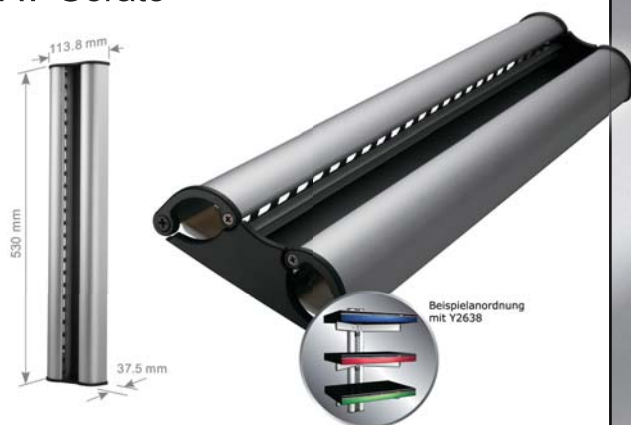

Kabelmanagement-System CH530

Das Tronje CH530 ist ein Kabel-Management-System mit einer Länge von 530mm. Es ermöglicht ein sauberes Verlegen der Kabel.

Zusätzlich kann 2x der Tronje Y2638 Universal AV-Halter genutzt werden der es ermöglicht AV Geräte bis zu einer Last von 15kg tragen.

Technische Daten:

- Modulares AV System
- Zur Verwendung mit Y2638 empfohlen
- edle Aluminiumlegierung
- Lochabstände: 350mm im Durchmesser
- Gewicht: 0,79kg
- max. Belastbarkeit mit Y2638 sind 30kg (2x15kg)
- variable Positionierung der AV Geräte

Kabel können an beliebiger Stelle aus dem Schacht zu den Geräten geführt werden

Kabel verlaufen unsichtbar in den Schächten

EAN Code:
Hersteller-NR:

4260079821920
TRW24808